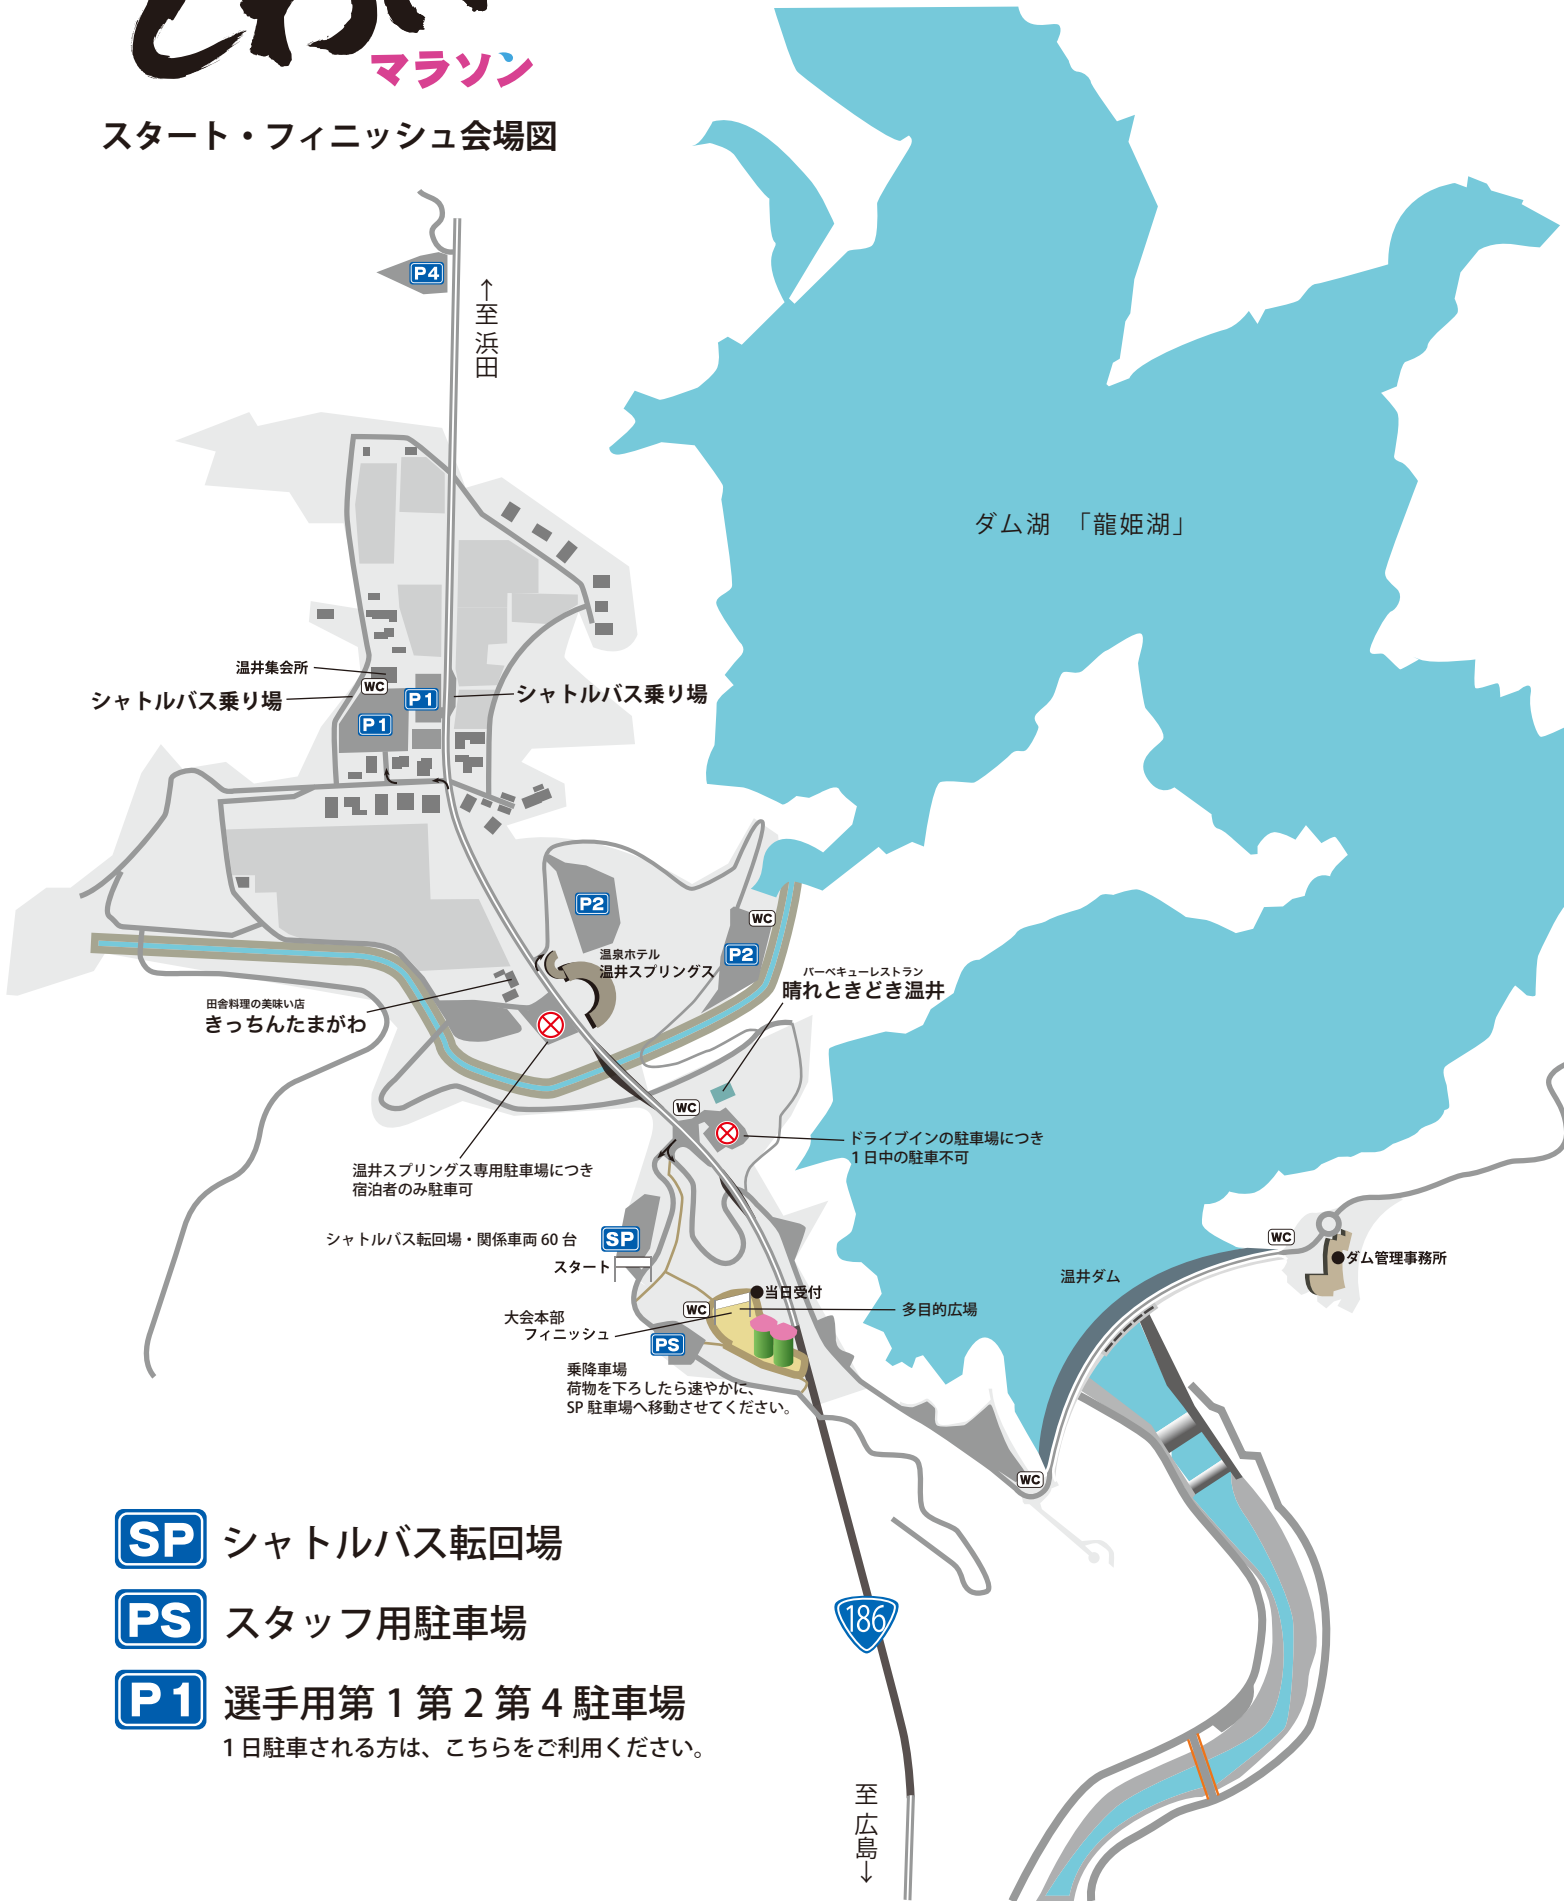

安芸太田

しわい マラソン

スタート・フィニッシュ会場図

SP シャトルバス転回場

PS スタッフ用駐車場

P1 選手用第1第2第4駐車場

1日駐車される方は、こちらをご利用ください。