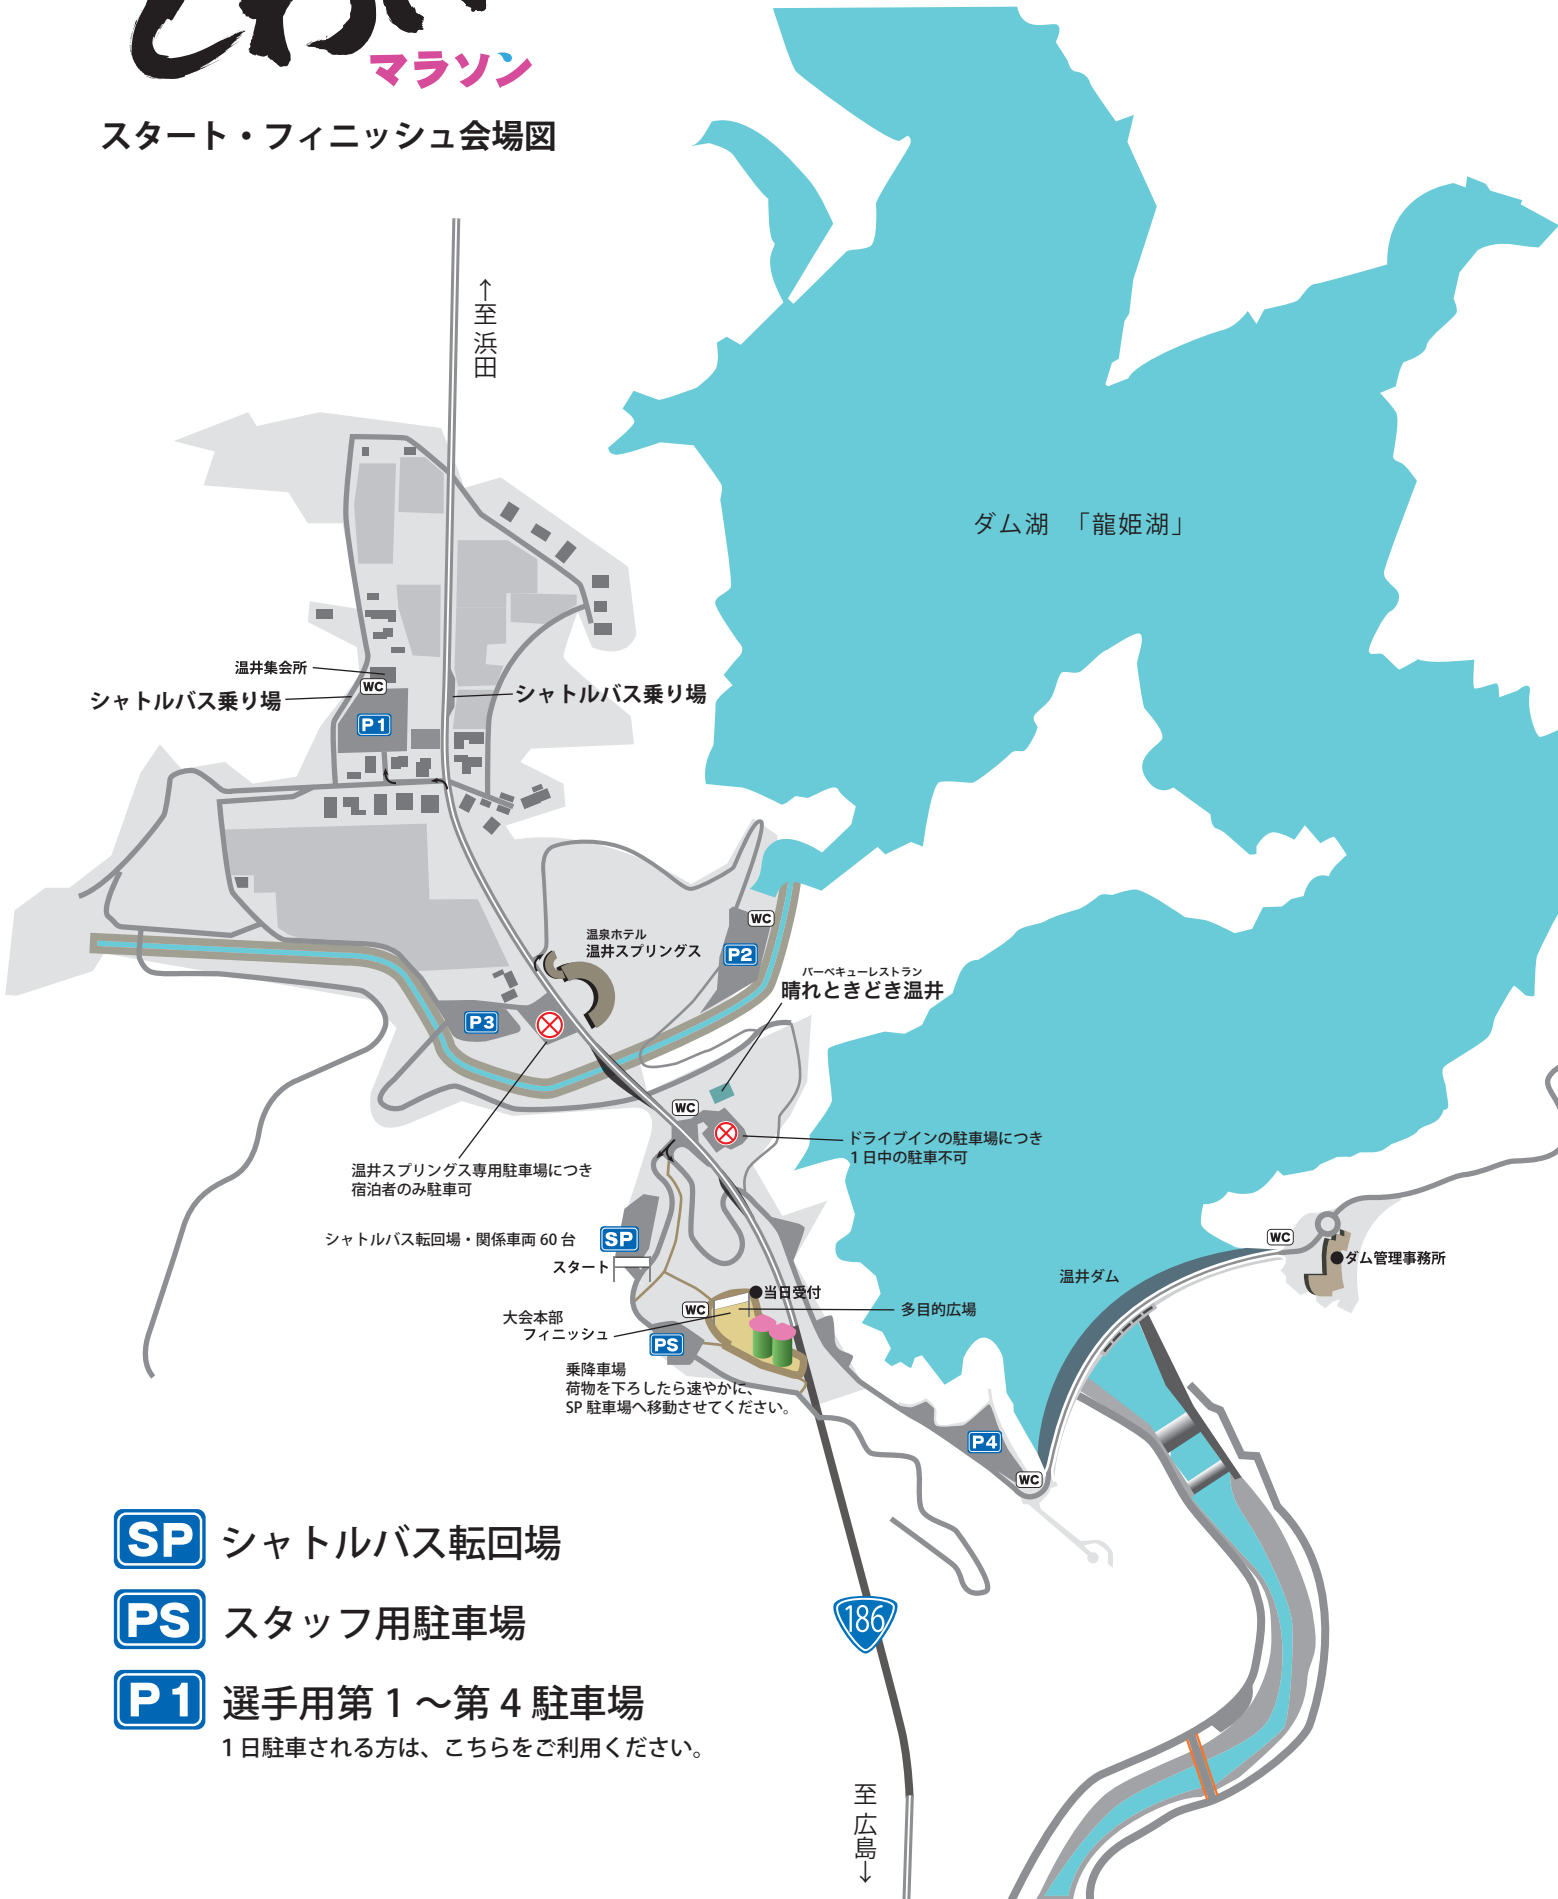

安芸太田

しわい マラソン

スタート・フィニッシュ会場図

SP シャトルバス転回場

PS スタッフ用駐車場

P1 選手用第1～第4駐車場

1日駐車される方は、こちらをご利用ください。