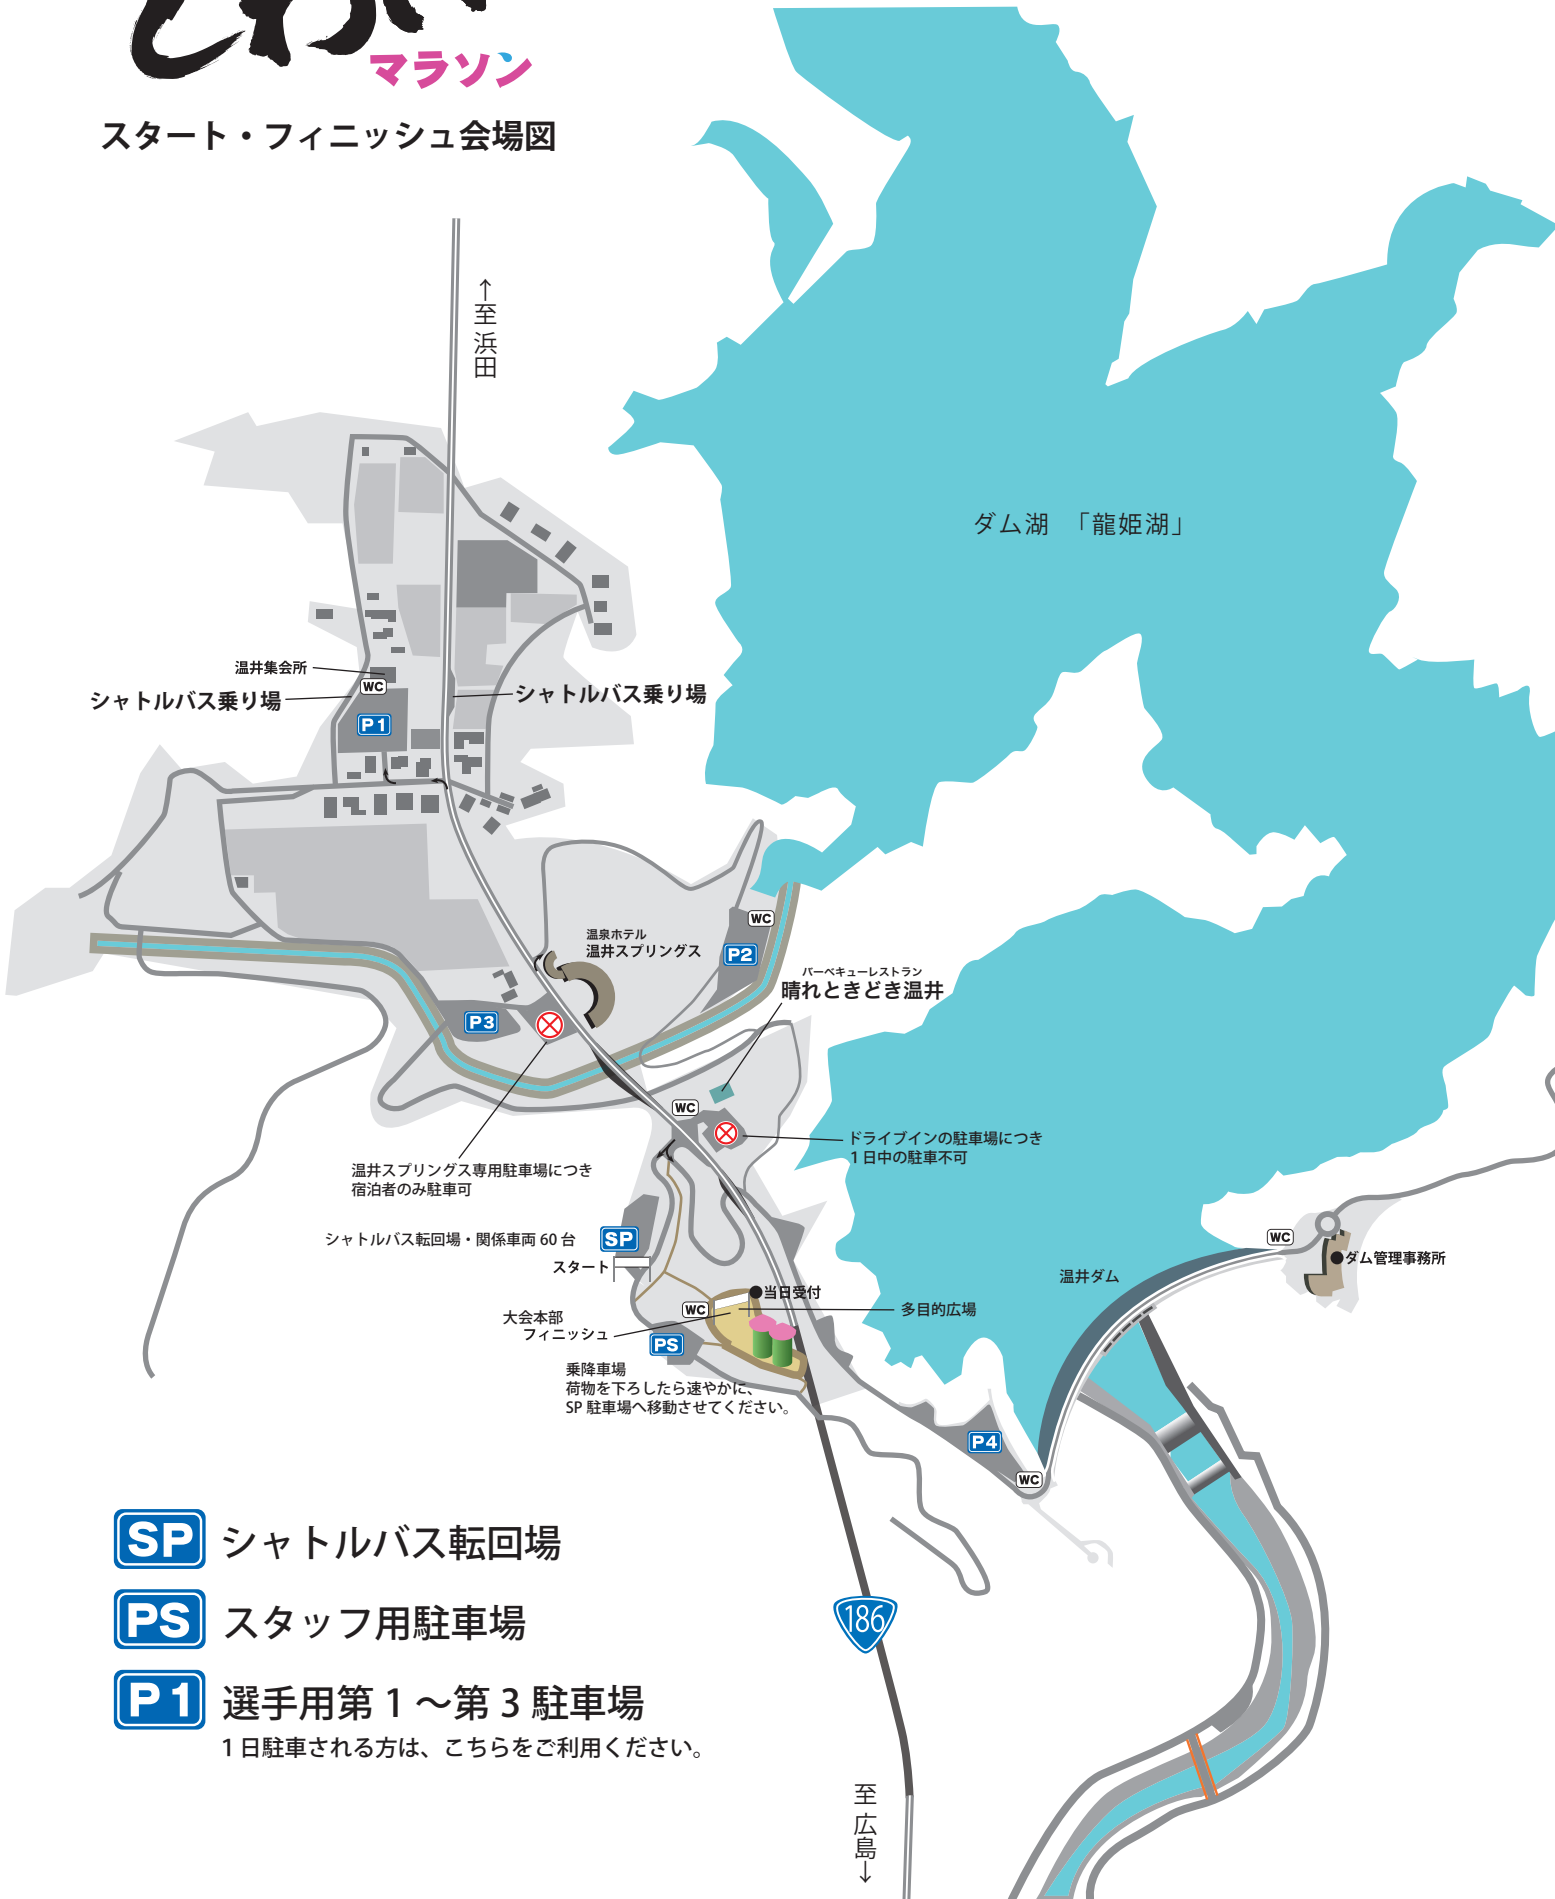

安芸太田

しわい マラソン

スタート・フィニッシュ会場図

SP シャトルバス転回場

PS スタッフ用駐車場

P1 選手用第1～第3駐車場

1日駐車される方は、こちらをご利用ください。