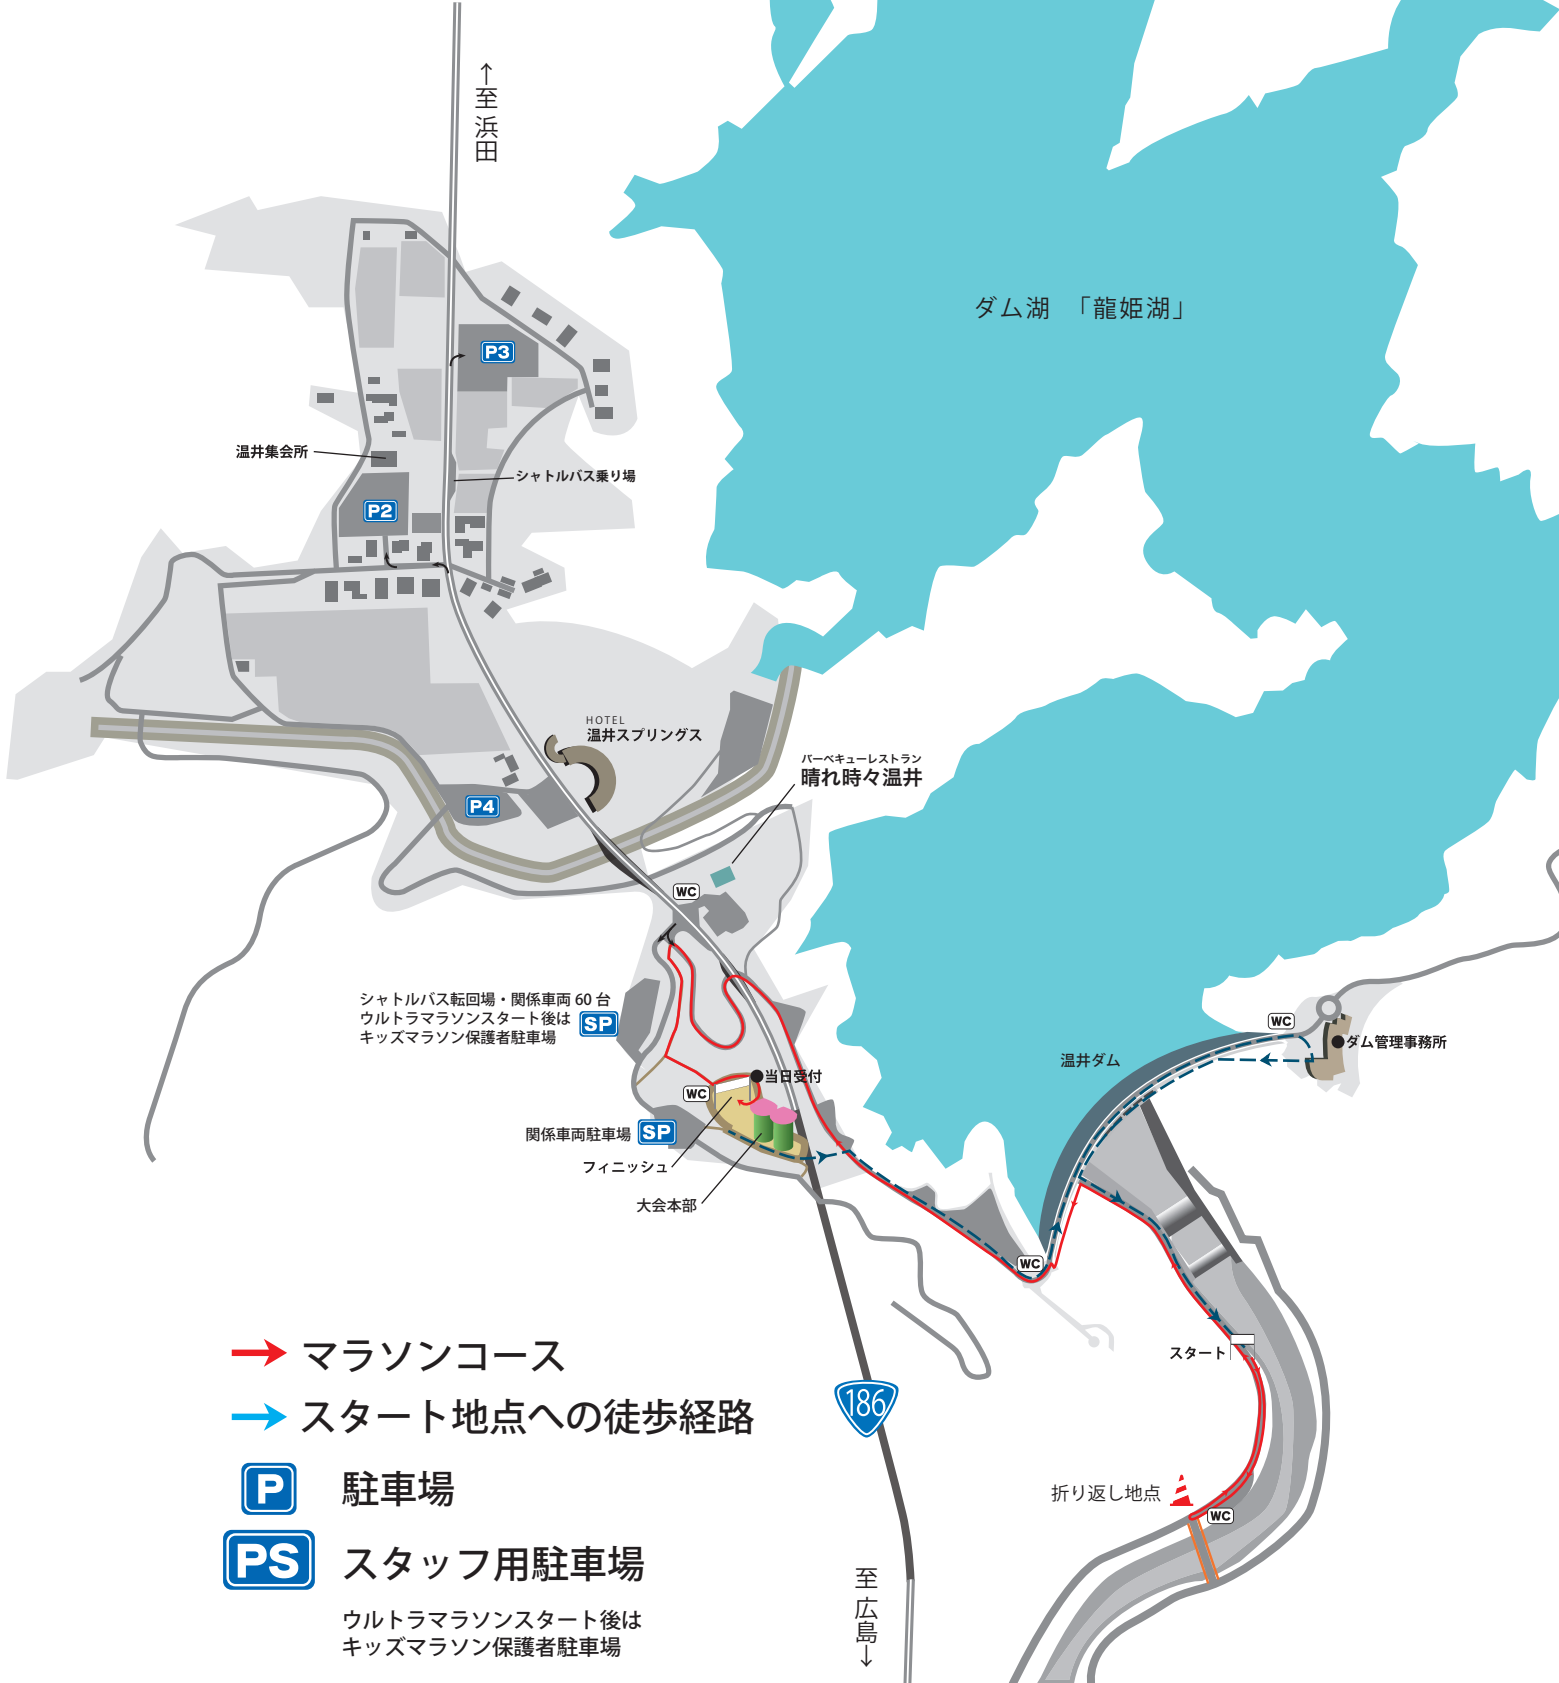

安芸太田

# しわい マラソン

## 第5回キッズ&ファミリーコース

スタート・フィニッシュ会場図

- マラソンコース
- スタート地点への徒歩経路

**P** 駐車場

**PS** スタッフ用駐車場

ウルトラマラソンスタート後は  
キッズマラソン保護者駐車場